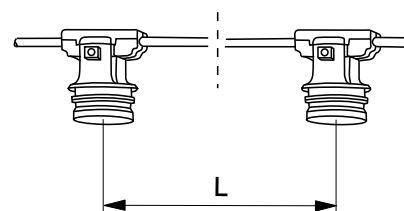

Монтаж

- Подвес
- С помощью широкого спектра ROV-комплектующих возможно изготовление осветительных решений для выполнения различных задач
- Гирлянды ROV продаются отрезками длиной 100 м (бухты 100 м, 300 м и 500 м). Нарезка необходимой длины выполняется у вашего местного электротехнического дилера.