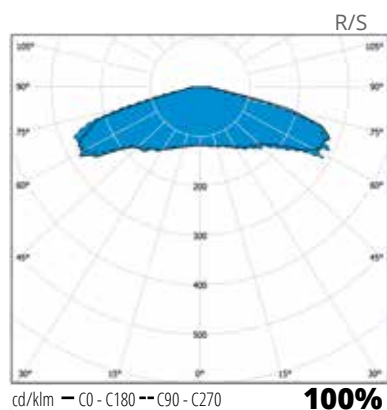

Эл.номер	Тип	Наименование	Цоколь	Цвет	Кг
Saga - с симметричным светораспределением 4500 лм					
45 031 80	SA45HHR	SA45HHR 42W/840 PC HH R/S	LED	жемчужно-серый	10,0
45 031 65	SA45GHR	SA45GHR 42W/840 PC GH R/S	LED	серый графит	10,0
45 031 82	SA45MR	SA45MR 42W/840 PC M R/S	LED	чёрный	10,0
45 031 92	SA45HHRRED	SA45HHRRED 42W/840 PC HH R/S DA	LED	жемчужно-серый	10,0
45 031 90	SA45GHRRED	SA45GHRRED 42W/840 PC GH R/S DA	LED	серый графит	10,0
45 031 94	SA45MRED	SA45MRED 42W/840 PC M R/S DA	LED	чёрный	10,0
Saga - с проекцией на дорожные участки 4500 лм					
45 031 79	SA45HHA	SA45HHA 42W/840 PC HH A/S	LED	жемчужно-серый	10,0
45 031 63	SA45GHA	SA45GHA 42W/840 PC GH A/S	LED	серый графит	10,0
45 031 81	SA45MA	SA45MA 42W/840 PC M A/S	LED	чёрный	10,0
45 031 91	SA45HHAED	SA45HHAED 42W/840 PC HH A/S DA	LED	жемчужно-серый	10,0
45 031 89	SA45GHAED	SA45GHAED 42W/840 PC GH A/S DA	LED	серый графит	10,0
45 031 93	SA45MAED	SA45MAED 42W/840 PC M A/S DA	LED	чёрный	10,0