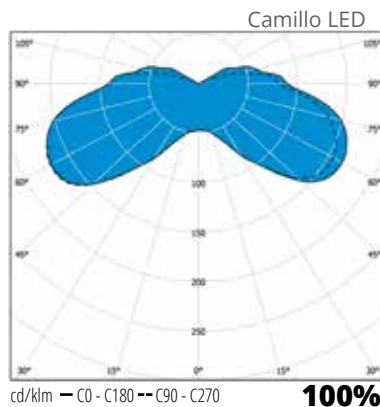

Эл.номер	Тип	Наименование	Цоколь	Цвет	Кг
Camillo LED					
45 030 77	AC600LEDHN	AC600LEDHN 35W/840 F AC HN	LED	серая/белая антибликовая решетка	5,5
45 030 79	AC600LEDM	AC600LEDM 35W/840 F AC MU	LED	чёрная/белая антибликовая решетка	5,5
Camillo LED с функцией Vi-Power, понижающей мощность					
45 030 98	AC600LEDBPHN	AC600LEDBPHN 31W/840 BP AC HN	LED	серая/белая антибликовая решетка	5,5
45 030 99	AC600LEBPDM	AC600LEDBPM 31W/840 BP F AC MU	LED	чёрная/белая антибликовая решетка	5,5
Опоры $\varnothing$ 60 мм			Высота м		
46 031 00	VP350060/M5	VP350060/M5 3.5M 60MM GR	3,5	серый	10,2
46 031 03	VP350060/M2	VP350060/M2 3.5M 60MM BK	3,5	чёрный	10,2
46 031 06	VP350060/M1	VP350060/M1 3.5M 60MM WH	3,5	белый	10,2