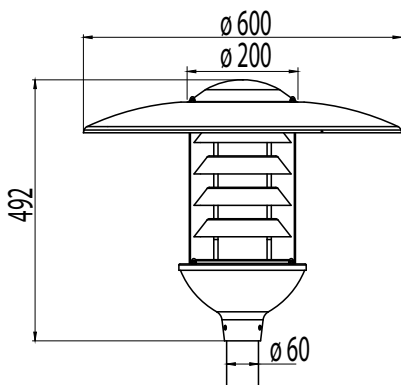

Camillo LED