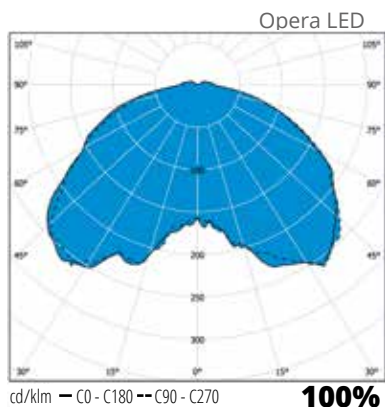

Эл.номер	Тип	Наименование	Цоколь	Цвет	Кг
Opera LED					
45 030 71	OP530LED20GH	OP530LED20GH LED 20W/840 AC GH	LED	серый графит	8,0
45 030 73	OP530LED20HH	OP530LED20HH LED 20W/840 AC HH	LED	жемчужно-серый	8,0
45 030 62	OP530LEDGH	OP530LEDGH LED 38W/840 AC GH	LED	серый графит	8,0
45 030 64	OP530LEDHH	OP530LEDHH LED 38W/840 AC HH	LED	жемчужно-серый	8,0
Opera LED с функцией снижения мощности Bi-power					
45 030 68	OP530LED20BPGH	OP530LED20BPGH 20W/840 BP GH	LED	серый графит	8,0
45 030 70	OP530LED20BPHH	OP530LED20BPHH 20W/840 BP HH	LED	жемчужно-серый	8,0
45 030 65	OP530LEDBPGH	OP530LEDBPGH LED 38W/840 BP GH	LED	серый графит	8,0
45 030 67	OP530LEDBPHH	OP530LEDBPHH LED 38W/840 BP HH	LED	жемчужно-серый	8,0