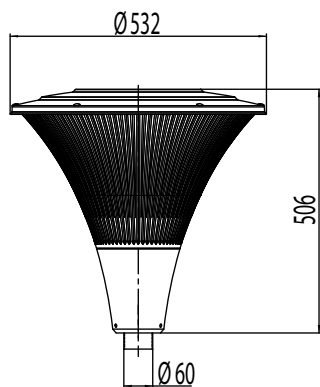

Эл.номер	Тип	Наименование	Цоколь	Цвет	Кг
Opera LED					
45 030 71	OP530LED20GH	OP530LED20GH LED 20W/840 AC GH	LED	серый графит	8,0
45 030 73	OP530LED20HH	OP530LED20HH LED 20W/840 AC HH	LED	жемчужно-серый	8,0
45 030 62	OP530LEDGH	OP530LEDGH LED 38W/840 AC GH	LED	серый графит	8,0
45 030 64	OP530LEDHH	OP530LEDHH LED 38W/840 AC HH	LED	жемчужно-серый	8,0
Opera LED с функцией снижения мощности Bi-power					
45 030 68	OP530LED20BPGH	OP530LED20BPGH 20W/840 BP GH	LED	серый графит	8,0
45 030 70	OP530LED20BPHH	OP530LED20BPHH 20W/840 BP HH	LED	жемчужно-серый	8,0
45 030 65	OP530LEDBPGH	OP530LEDBPGH LED 38W/840 BP GH	LED	серый графит	8,0
45 030 67	OP530LEDBPHH	OP530LEDBPHH LED 38W/840 BP HH	LED	жемчужно-серый	8,0