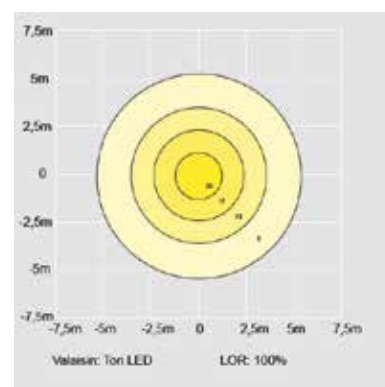

Монтаж

- › На опору диаметром \varnothing 60 мм или на ступенчатую опору диаметром \varnothing 60 мм
- › Рекомендованная высота установки 3-5 м

Под заказ

- › Tori LED с функцией Vi-Power
Светильник переключается автоматически (заводские установки) на более низкий уровень мощности до 50 % на 8 часов (3 часа до и 5 часов после установленного времени полудни).
- › Модели с интерфейсом DALI
- › В комплекте сетевой шнур VSKN 3x1,5mm² длиной 4,5 м
- › Специальные цвета
- › Опоры (3,5 м) можно заказать дополнительно
- › Функция Helvar NightDim