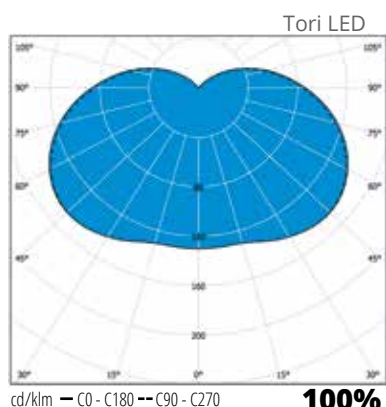

Эл.номер	Тип	Наименование	Цоколь	Цвет	Кг
Tori LED					
45 030 59	TO500LEDAHA	TO500LEDAHA LED 38W/840 AC AHA	LED	антрацит	7,5
45 030 61	TO500LEDHH	TO500LEDHH LED 38W/840 AC HH	LED	жемчужно-серый	7,5
Опоры					
46 031 03	VP350060/M2	VP350060/M2 3.5M 60MM BK		черный	10,2
46 031 00	VP350060/M5	VP350060/M5 3.5M 60MM GR		серый	10,2