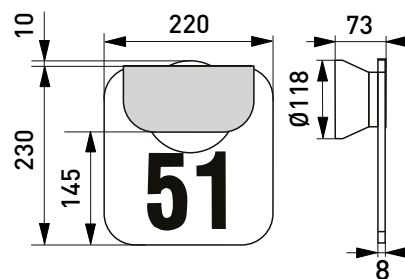

Монтаж

- Установка на поверхность.
- -о Вставная клеммная колодка 3x2,5 мм².