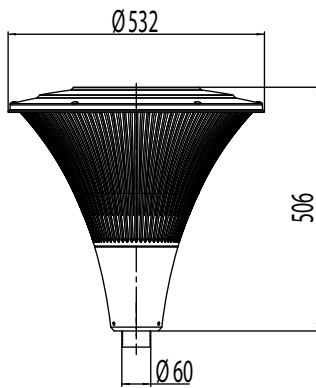

Эл.номер	Тип	Наименование	Цоколь	Цвет	Кг
Opera Deco LED					
45 030 83	OPD530L20GH	OPD530L20GH LED 20W/840 AC GH	LED	серый графит	8,0
45 030 87	OPD530L20NH	OPD530L20NH LED 20W/840 AC NH	LED	жемчужно-серый	8,0
45 030 96	OPD530LGH	OPD530LGH LED 38W/840 AC GH	LED	серый графит	8,0
45 030 97	OPD530LHN	OPD530LHN LED 38W/840 AC NH	LED	жемчужно-серый	8,0
Opera Deco LED с функцией снижения мощности Vi-power					
45 030 80	OPD530L20BPGH	OPD530L20BPGH 20W/840 BP GH	LED	серый графит	8,0
45 030 82	OPD530L20BPNH	OPD530L20BPNH 20W/840 BP NH	LED	жемчужно-серый	8,0
45 030 88	OPD530LBP GH	OPD530LBP GH LED 38W/840 BP GH	LED	серый графит	8,0
45 030 89	OPD530LBP NH	OPD530LBP NH LED 38W/840 BP NH	LED	жемчужно-серый	8,0