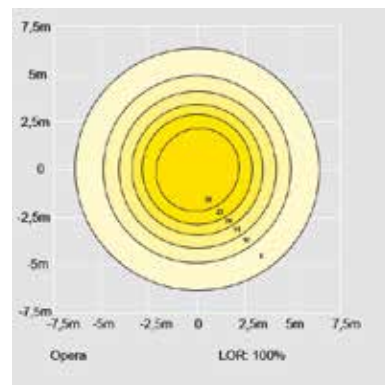

Эл.номер	Тип	Наименование	Цоколь	Цвет	Кг
Opera LED					
45 030 71	OP530LED20GH	OP530LED20GH LED 20W/840 AC GH	LED	серый графит	8,0
45 030 73	OP530LED20HH	OP530LED20HH LED 20W/840 AC HH	LED	жемчужно-серый	8,0
45 030 62	OP530LEDGH	OP530LEDGH LED 38W/840 AC GH	LED	серый графит	8,0
45 030 64	OP530LEDHH	OP530LEDHH LED 38W/840 AC HH	LED	жемчужно-серый	8,0
Opera LED с функцией снижения мощности Bi-power					
45 030 68	OP530LED20BPGH	OP530LED20BPGH 20W/840 BP GH	LED	серый графит	8,0
45 030 70	OP530LED20BPHH	OP530LED20BPHH 20W/840 BP HH	LED	жемчужно-серый	8,0
45 030 65	OP530LEDBPGH	OP530LEDBPGH LED 38W/840 BP GH	LED	серый графит	8,0
45 030 67	OP530LEDBPHH	OP530LEDBPHH LED 38W/840 BP HH	LED	жемчужно-серый	8,0