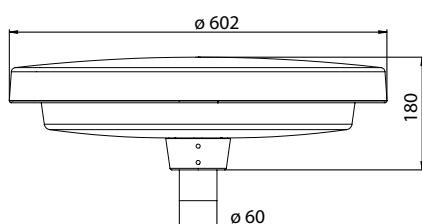

Эл.номер	Тип	Наименование	Цоколь	Цвет	Кг
Saga - с симметричным светораспределением 4500 лм					
45 031 80	SA45HHR	SA45HHR 42W/840 PC HH R/S	LED	жемчужно-серый	10,0
45 031 65	SA45GHR	SA45GHR 42W/840 PC GH R/S	LED	серый графит	10,0
45 031 82	SA45MR	SA45MR 42W/840 PC M R/S	LED	чёрный	10,0
45 031 92	SA45HHRRED	SA45HHRRED 42W/840 PC HH R/S DA	LED	жемчужно-серый	10,0
45 031 90	SA45GHRRED	SA45GHRRED 42W/840 PC GH R/S DA	LED	серый графит	10,0
45 031 94	SA45MRED	SA45MRED 42W/840 PC M R/S DA	LED	чёрный	10,0
Saga - с проекцией на дорожные участки 4500 лм					
45 031 79	SA45HHA	SA45HHA 42W/840 PC HH A/S	LED	жемчужно-серый	10,0
45 031 63	SA45GHA	SA45GHA 42W/840 PC GH A/S	LED	серый графит	10,0
45 031 81	SA45MA	SA45MA 42W/840 PC M A/S	LED	чёрный	10,0
45 031 91	SA45HHAED	SA45HHAED 42W/840 PC HH A/S DA	LED	жемчужно-серый	10,0
45 031 89	SA45GHAED	SA45GHAED 42W/840 PC GH A/S DA	LED	серый графит	10,0
45 031 93	SA45MAED	SA45MAED 42W/840 PC M A/S DA	LED	чёрный	10,0