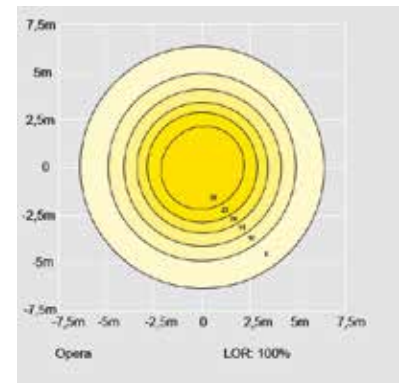

Эл.номер	Тип	Наименование	Цоколь	Цвет	Кг
Opera Deco LED					
45 030 83	OPD530L20GH	OPD530L20GH LED 20W/840 AC GH	LED	серый графит	8,0
45 030 87	OPD530L20NH	OPD530L20NH LED 20W/840 AC NH	LED	жемчужно-серый	8,0
45 030 96	OPD530LGH	OPD530LGH LED 38W/840 AC GH	LED	серый графит	8,0
45 030 97	OPD530LHN	OPD530LHN LED 38W/840 AC NH	LED	жемчужно-серый	8,0
Opera Deco LED с функцией снижения мощности Vi-power					
45 030 80	OPD530L20BPGH	OPD530L20BPGH 20W/840 BP GH	LED	серый графит	8,0
45 030 82	OPD530L20BPNH	OPD530L20BPNH 20W/840 BP NH	LED	жемчужно-серый	8,0
45 030 88	OPD530LBP GH	OPD530LBP GH LED 38W/840 BP GH	LED	серый графит	8,0
45 030 89	OPD530LBP NH	OPD530LBP NH LED 38W/840 BP NH	LED	жемчужно-серый	8,0