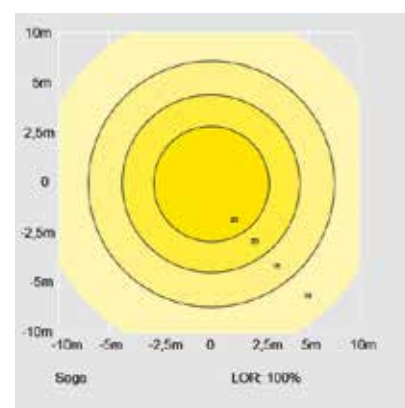

Эл.номер	Тип	Наименование	Цоколь	Цвет	Кг
Saga - с симметричным светораспределением 4500 лм					
45 031 80	SA45HHR	SA45HHR 42W/840 PC HH R/S	LED	жемчужно-серый	10,0
45 031 65	SA45GHR	SA45GHR 42W/840 PC GH R/S	LED	серый графит	10,0
45 031 82	SA45MR	SA45MR 42W/840 PC M R/S	LED	чёрный	10,0
45 031 92	SA45HHRRED	SA45HHRRED 42W/840 PC HH R/S DA	LED	жемчужно-серый	10,0
45 031 90	SA45GHRRED	SA45GHRRED 42W/840 PC GH R/S DA	LED	серый графит	10,0
45 031 94	SA45MRED	SA45MRED 42W/840 PC M R/S DA	LED	чёрный	10,0
Saga - с проекцией на дорожные участки 4500 лм					
45 031 79	SA45HHA	SA45HHA 42W/840 PC HH A/S	LED	жемчужно-серый	10,0
45 031 63	SA45GHA	SA45GHA 42W/840 PC GH A/S	LED	серый графит	10,0
45 031 81	SA45MA	SA45MA 42W/840 PC M A/S	LED	чёрный	10,0
45 031 91	SA45HHAED	SA45HHAED 42W/840 PC HH A/S DA	LED	жемчужно-серый	10,0
45 031 89	SA45GHAED	SA45GHAED 42W/840 PC GH A/S DA	LED	серый графит	10,0
45 031 93	SA45MAED	SA45MAED 42W/840 PC M A/S DA	LED	чёрный	10,0