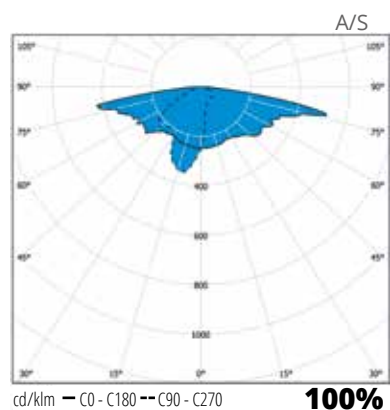

Эл.номер	Тип	Наименование	Цоколь	Цвет	Кг
Saga - с симметричным светораспределением 4500 лм					
45 031 80	SA45HHR	SA45HHR 42W/840 PC HH R/S	LED	жемчужно-серый	10,0
45 031 65	SA45GHR	SA45GHR 42W/840 PC GH R/S	LED	серый графит	10,0
45 031 82	SA45MR	SA45MR 42W/840 PC M R/S	LED	чёрный	10,0
45 031 92	SA45HHRRED	SA45HHRRED 42W/840 PC HH R/S DA	LED	жемчужно-серый	10,0
45 031 90	SA45GHRRED	SA45GHRRED 42W/840 PC GH R/S DA	LED	серый графит	10,0
45 031 94	SA45MRED	SA45MRED 42W/840 PC M R/S DA	LED	чёрный	10,0
Saga - с проекцией на дорожные участки 4500 лм					
45 031 79	SA45HHA	SA45HHA 42W/840 PC HH A/S	LED	жемчужно-серый	10,0
45 031 63	SA45GHA	SA45GHA 42W/840 PC GH A/S	LED	серый графит	10,0
45 031 81	SA45MA	SA45MA 42W/840 PC M A/S	LED	чёрный	10,0
45 031 91	SA45HHAED	SA45HHAED 42W/840 PC HH A/S DA	LED	жемчужно-серый	10,0
45 031 89	SA45GHAED	SA45GHAED 42W/840 PC GH A/S DA	LED	серый графит	10,0
45 031 93	SA45MAED	SA45MAED 42W/840 PC M A/S DA	LED	чёрный	10,0