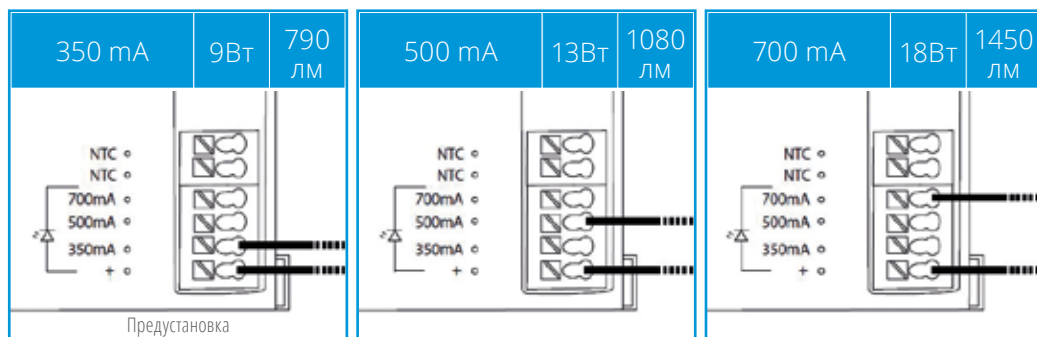

Возможность изменения светового потока и мощности в одном и том же светильнике.

Эл.номер	Тип	Наименование	Цоколь	Кг	Световой поток	Дополнительная информация
AVR8 светодиодный LED светильник						
45 170 07	AVR8.114L	AVR8 IP44 LED 9W/840 PCO WH	LED	2,4	790 лм/1080 лм/1450 лм	белый
45 170 08	AVR8.114LA	AVR8 IP44 LED 9W/840 PCO BG	LED	2,4	790 лм/1080 лм/1450 лм	чёрно-серый (RAL 7021)
45 170 10	AVR8.114LAL	AVR8 IP44 LED 9W/840 PCO AL	LED	2,4	790 лм/1080 лм/1450 лм	алюминий
45 170 32	AVR8.114L/3K	AVR8 IP44 LED 9W/830 PCO WH	LED	2,4	770 лм/1050 лм/1410 лм	белый
45 170 34	AVR8.114LA/3K	AVR8 IP44 LED 9W/830 PCO BG	LED	2,4	770 лм/1050 лм/1410 лм	чёрно-серый (RAL 7021)
45 170 35	AVR8.114LAL/3K	AVR8 IP44 LED 9W/830 PCO AL	LED	2,4	770 лм/1050 лм/1410 лм	алюминий
AVR8 светильник с цоколем E27						
45 170 01	AVR8	AVR8 IP44 TC-TSE/E27 PCO WH	E27	2,0		белый
45 170 02	AVR8.A	AVR8 IP44 TC-TSE/E27 PCO BG	E27	2,0		чёрно-серый (RAL 7021)
45 170 04	AVR8.AL	AVR8 IP44 TC-TSE/E27 PCO AL	E27	2,0		алюминий
AVR8 светильник с цоколем G12 под металлогалогенную лампу						
45 170 13	AVR8.035E	AVR8 IP44 MT 35W/G12 PCO WH	G12	2,2		белый
45 170 14	AVR8.035EA	AVR8 IP44 MT 35W/G12 PCO BG	G12	2,2		чёрно-серый (RAL 7021)
45 170 16	AVR8.035EAL	AVR8 IP44 MT 35W/G12 PCO AL	G12	2,2		алюминий
AVR8 комплектующие и запасные части						
45 170 17	AVL8	Указатель номера для светильника AVR8		0,2		белый
45 170 31	AVL8.A	Указатель номера для светильника AVR8, графит		0,2		графит
45 170 38	AVL8.AL	Указатель номера для светильника AVR8, алюминий		0,2		алюминий
45 170 40	AVL820	Угловой кронштейн AVR8, белый		1,4		белый
45 170 26	AVL820.A	Угловой кронштейн AVR8, графит		1,4		графит
45 170 28	AVL821.A	Кронштейн на опору AVR8, графит		1,4		графит
45 170 29	AVL822.A	Кронштейн на опору 2xAVR8, графит		2,9		графит
45 170 19	AVV8	Светорассеиватель для AVR8		0,2		белый