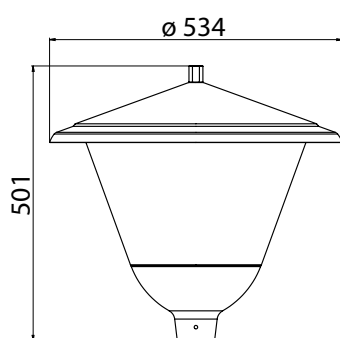

Монтаж

- › На опору диаметром \varnothing 60 мм или на ступенчатую опору диаметром \varnothing 60 мм
- › Рекомендованная высота установки 3-5 м

Под заказ

- › Tori LED с функцией Vi-Power
Светильник переключается автоматически (заводские установки) на более низкий уровень мощности до 50 % на 8 часов (3 часа до и 5 часов после установленного времени полудни).
- › Модели с интерфейсом DALI
- › В комплекте сетевой шнур VSKN 3x1,5mm² длиной 4,5 м
- › Специальные цвета
- › Опоры (3,5 м) можно заказать дополнительно
- › Функция Helvar NightDim