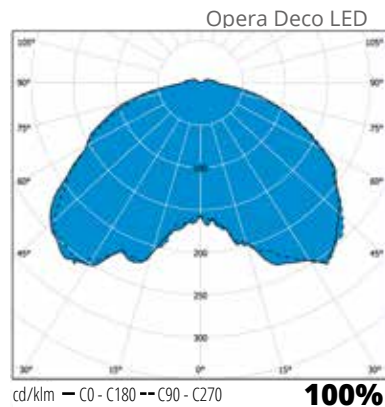

Эл.номер	Тип	Наименование	Цоколь	Цвет	Кг
Opera Deco LED					
45 030 83	OPD530L20GH	OPD530L20GH LED 20W/840 AC GH	LED	серый графит	8,0
45 030 87	OPD530L20NH	OPD530L20NH LED 20W/840 AC NH	LED	жемчужно-серый	8,0
45 030 96	OPD530LGH	OPD530LGH LED 38W/840 AC GH	LED	серый графит	8,0
45 030 97	OPD530LHN	OPD530LHN LED 38W/840 AC NH	LED	жемчужно-серый	8,0
Opera Deco LED с функцией снижения мощности Vi-power					
45 030 80	OPD530L20BPGH	OPD530L20BPGH 20W/840 BP GH	LED	серый графит	8,0
45 030 82	OPD530L20BPNH	OPD530L20BPNH 20W/840 BP NH	LED	жемчужно-серый	8,0
45 030 88	OPD530LBP GH	OPD530LBP GH LED 38W/840 BP GH	LED	серый графит	8,0
45 030 89	OPD530LBP NH	OPD530LBP NH LED 38W/840 BP NH	LED	жемчужно-серый	8,0